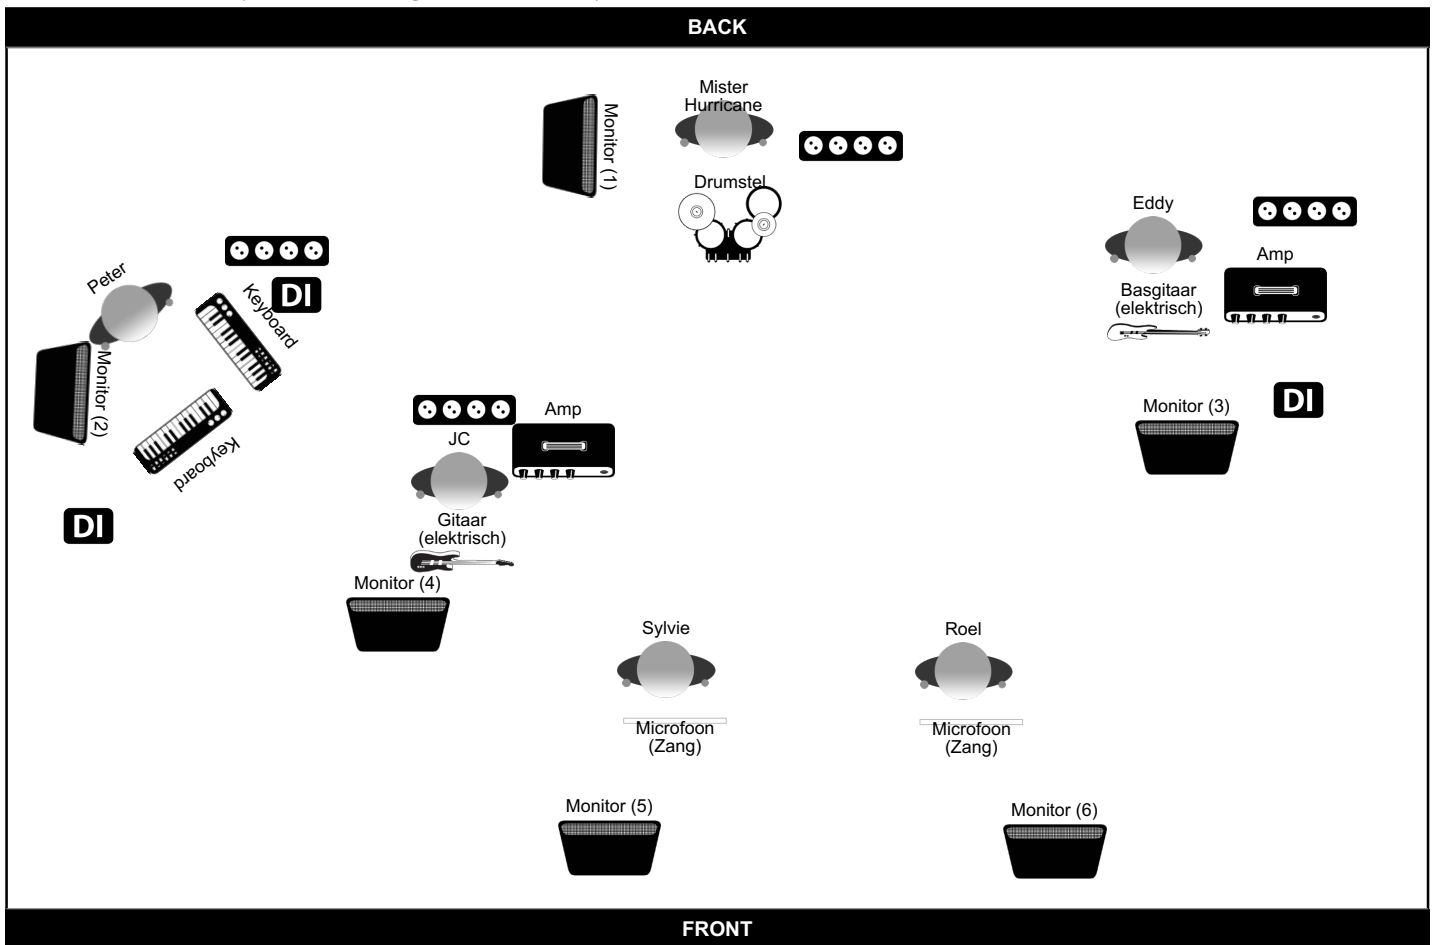

Bushcraft (Bushcraft Set Up)

<http://www.misterhurricane.be>

Contact: Eric Van Dorst (0499609559 /info@misterhurricane.be)

Extra Info

Monitors moeten worden voorzien door PA firma (mix zoals hierboven beschreven)

Eventuele in ear Monitor (wireless in ear) neemt Bushcraft zelf mee enkel moeten er hiervoor aux sends worden voorzien door PA firma (mix idem zoals hierboven beschreven)

-Power supply:

2ph 230V wordt voorzien voor iedere muzikant zoals aangeduid staat op stageplan

Podium:

- Afmetingen: min breedte 6m x diepte 4m overdekt (bestand tegen zon, regen en wind)

- Drum riser : Breedte: 2m x diepte 2m (hoogte ongeveer 30-40cm) wordt voorzien op podium

(plaats zoals aangeduid op stageplan)

-Zijkanten en achterkant van podium is mooi afgewerkt met zwarte doek / achtergrond -Podium is gemakkelijk te betreden door trapje / opstapje aan zijkanten podium

-stageverlichting wordt voorzien door organisatie / licht-geluidsfirma met voldoende spots -washes -movingheads / ...

Monitor Groepen

Groep	Geluidsmix
Groep1	Mister Hurricane - Kick hoor- en voelbaar - Vox + FOH mix
Groep2	Peter - Keys
Groep3	Eddy - Bass
Groep4	~~Stan~~ Gitaar
Groep5	Sylvie Vox - Toetsen - Gitaar
Groep6	Roel Vox - Toetsen - Gitaar